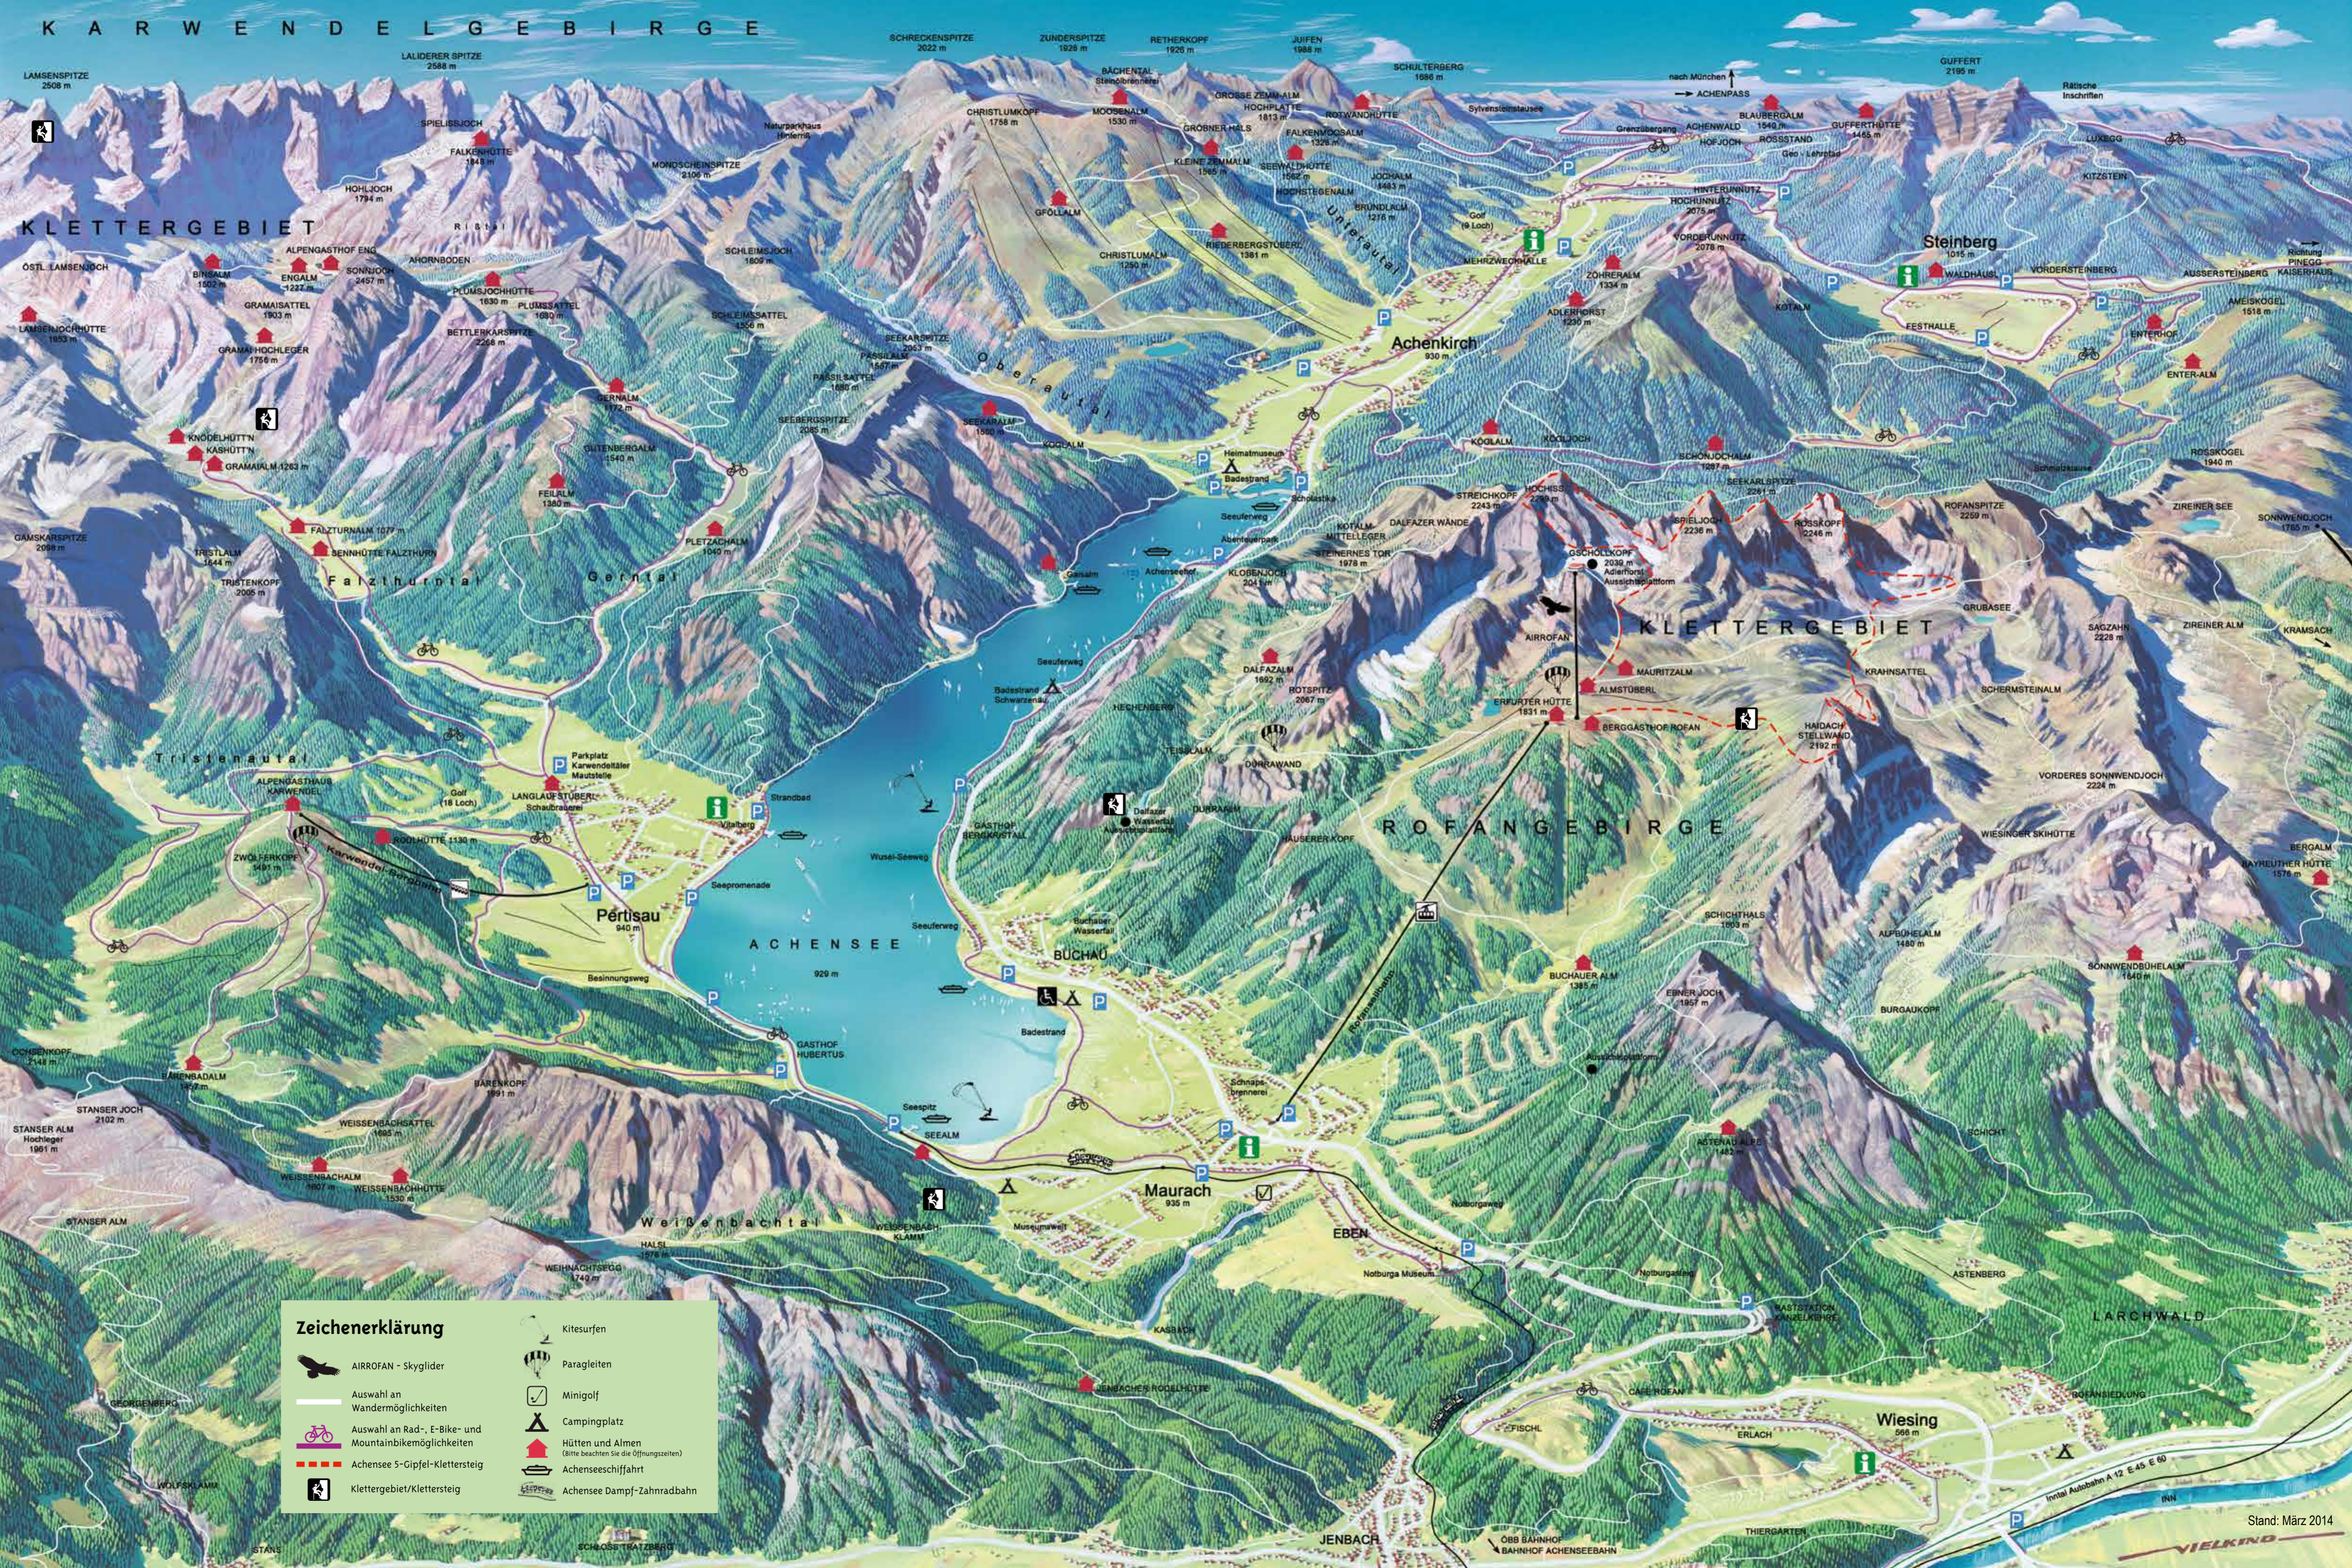

# KARWENDELGEBIRGE

### Zeichenerklärung

	Kitesurfen		Paragliten
	AIRROFAN - Skyglider		Minigolf
	Auswahl an Wandermöglichkeiten		Campingplatz
	Auswahl an Rad-, E-Bike- und Mountainbikemöglichkeiten		Hütten und Almen (Bitte beachten Sie die Öffnungszeiten)
	Achensee 5-Gipfel-Klettersteig		Achenseeschifffahrt
	Klettergebiet/Klettersteig		Achensee Dampf-Zahnradbahn